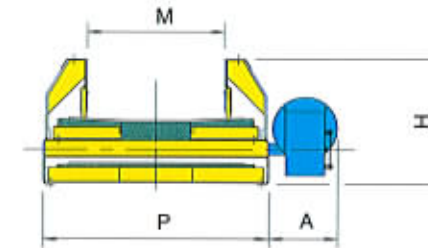

- Largeur de bande 350 à 1600 mm.
- Entraxes tous les 0,5 m jusqu'à 14 m.
- Galvanisables.
- Suffisamment rigides pour être livrés assemblés.
- Containerisables (repliés au dessus de 11m).

Les composants de ces transporteurs permettent de réaliser également :

- Des extracteurs bande plate.
- Des transporteurs-extracteurs bande en auge.
- Des transporteurs de stockage.
- Des transporteurs navettes.

■ Gamme

ENTRAXES DES TAMBOURS (mm)	LARGEURS DES BANDES (mm)							
	350	500	650	800	1000	1200	1400	1600
500	■	■	■	■	■	■	■	■
1000	■	■	■	■	■	■	■	■
1500	■	■	■	■	■	■	■	■
2000	■	■	■	■	■	■	■	■
2500	■	■	■	■	■	■	■	■
3000	■	■	■	■	■	■	■	■
3500	■	■	■	■	■	■	■	■
4000	■	■	■	■	■	■	■	■
4500	■	■	■	■	■	■	■	■
5000	■	■	■	■	■	■	■	■
5500	■	■	■	■	■	■	■	■
6000	■	■	■	■	■	■	■	■
6500	■	■	■	■	■	■	■	■
7000	■	■	■	■	■	■	■	■
7500	■	■	■	■	■	■	■	■
8000	■	■	■	■	■	■	■	■
8500	■	■	■	■	■	■	■	■
9000	■	■	■	■	■	■	■	■
9500	■	■	■	■	■	■	■	■
10000	■	■	■	■	■	■	■	■
10500	■	■	■	■	■	■	■	■
11000	■	■	■	■	■	■	■	■
11500	■	■	■	■	■	■	■	■
12000	■	■	■	■	■	■	■	■
12500	■	■	■	■	■	■	■	■
13000	■	■	■	■	■	■	■	■
13500	■	■	■	■	■	■	■	■
14000	■	■	■	■	■	■	■	■

	350	500	650	800	1000	1200	1400	1600
L mini	1500	2000	2000	2000	2500	2500	3000	3000
L maxi	6000	11000	11000	11000	10000	10000	8000	8000
P	520	700	870	1030	1270	1530	1780	2000
H	310	375	440	505	590	670	680	740
A	220	270	270	330	330	380	380	380
B	210	200	190	260	250	320	300	360
C	120	120	130	150	170	190	210	230
D	750	1000	1000	1000	1250	1250	1500	1500
M	320	470	615	765	950	1155	1320	1520

Encombrement extracteur **EBC**

	350	500	650	800	1000	1200	1400	1600
L mini	500	1000	1000	1000	1500	1500	2000	2000
L maxi	1000	1500	1500	1500	2000	2000	2500	2500
P	520	700	870	1030	1270	1530	1780	2000
H	330	420	500	600	720	870	980	1140
A	220	270	270	330	330	350	350	350
B	130	200	190	180	250	240	300	280
C	150	200	260	330	400	490	570	670
M mini	170	250	368	518	650	850	986	1186
M maxi	240	370	498	648	824	1024	1204	1404