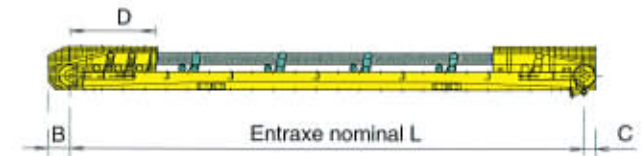

- Largeur de bande 350 à 1600 mm.
- Entraxes tous les 0,5 m jusqu'à 14 m.
- Galvanisables.
- Suffisamment rigides pour être livrés assemblés.
- Containerisables (repliés au dessus de 11m).

Les composants de ces transporteurs permettent de réaliser également :

- Des extracteurs bande plate.
- Des transporteurs-extracteurs bande en auge.
- Des transporteurs de stockage.
- Des transporteurs navettes.

■ Gamme

ENTRAXES DES TAMBOURS (mm)	LARGEURS DES BANDES (mm)							
	350	500	650	800	1000	1200	1400	1600
500	■	■	■	■	■	■	■	■
1000	■	■	■	■	■	■	■	■
1500	■	■	■	■	■	■	■	■
2000	■	■	■	■	■	■	■	■
2500	■	■	■	■	■	■	■	■
3000	■	■	■	■	■	■	■	■
3500	■	■	■	■	■	■	■	■
4000	■	■	■	■	■	■	■	■
4500	■	■	■	■	■	■	■	■
5000	■	■	■	■	■	■	■	■
5500	■	■	■	■	■	■	■	■
6000	■	■	■	■	■	■	■	■
6500	■	■	■	■	■	■	■	■
7000	■	■	■	■	■	■	■	■
7500	■	■	■	■	■	■	■	■
8000	■	■	■	■	■	■	■	■
8500	■	■	■	■	■	■	■	■
9000	■	■	■	■	■	■	■	■
9500	■	■	■	■	■	■	■	■
10000	■	■	■	■	■	■	■	■
10500	■	■	■	■	■	■	■	■
11000	■	■	■	■	■	■	■	■
11500	■	■	■	■	■	■	■	■
12000	■	■	■	■	■	■	■	■
12500	■	■	■	■	■	■	■	■
13000	■	■	■	■	■	■	■	■
13500	■	■	■	■	■	■	■	■
14000	■	■	■	■	■	■	■	■

	350	500	650	800	1000	1200	1400	1600
L mini	1500	2000	2000	2000	2500	2500	3000	3000
L maxi	6000	11000	11000	11000	10000	10000	8000	8000
P	520	700	870	1030	1270	1530	1780	2000
H	310	375	440	505	590	670	680	740
A	220	270	270	330	330	380	380	380
B	210	200	190	260	250	320	300	360
C	120	120	130	150	170	190	210	230
D	750	1000	1000	1000	1250	1250	1500	1500
M	320	470	615	765	950	1155	1320	1520

Encombrement extracteur **EBC**

	350	500	650	800	1000	1200	1400	1600
L mini	500	1000	1000	1000	1500	1500	2000	2000
L maxi	1000	1500	1500	1500	2000	2000	2500	2500
P	520	700	870	1030	1270	1530	1780	2000
H	330	420	500	600	720	870	980	1140
A	220	270	270	330	330	350	350	350
B	130	200	190	180	250	240	300	280
C	150	200	260	330	400	490	570	670
M mini	170	250	368	518	650	850	986	1186
M maxi	240	370	498	648	824	1024	1204	1404