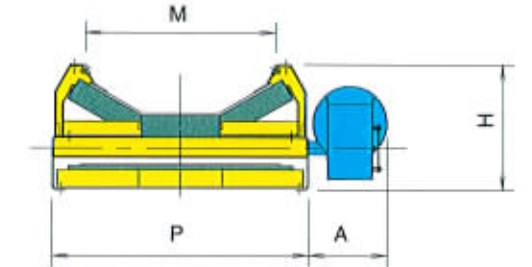

- Largeur de bande 350 à 1600 mm.
- Entraxes tous les 0,5 m jusqu'à 14 m.
- Galvanisables.
- Suffisamment rigides pour être livrés assemblés.
- Containerisables (repliés au dessus de 11m).

Les composants de ces transporteurs permettent de réaliser également :

- Des extracteurs bande plate.
- Des transporteurs-extracteurs bande en auge.
- Des transporteurs de stockage.
- Des transporteurs navettes.

■ Gamme

ENTRAXES DES TAMBOURS (mm)	LARGEURS DES BANDES (mm)							
	350	500	650	800	1000	1200	1400	1600
500	■	■	■	■	■	■	■	■
1000	■	■	■	■	■	■	■	■
1500	■	■	■	■	■	■	■	■
2000	■	■	■	■	■	■	■	■
2500	■	■	■	■	■	■	■	■
3000	■	■	■	■	■	■	■	■
3500	■	■	■	■	■	■	■	■
4000	■	■	■	■	■	■	■	■
4500	■	■	■	■	■	■	■	■
5000	■	■	■	■	■	■	■	■
5500	■	■	■	■	■	■	■	■
6000	■	■	■	■	■	■	■	■
6500	■	■	■	■	■	■	■	■
7000	■	■	■	■	■	■	■	■
7500	■	■	■	■	■	■	■	■
8000	■	■	■	■	■	■	■	■
8500	■	■	■	■	■	■	■	■
9000	■	■	■	■	■	■	■	■
9500	■	■	■	■	■	■	■	■
10000	■	■	■	■	■	■	■	■
10500	■	■	■	■	■	■	■	■
11000	■	■	■	■	■	■	■	■
11500	■	■	■	■	■	■	■	■
12000	■	■	■	■	■	■	■	■
12500	■	■	■	■	■	■	■	■
13000	■	■	■	■	■	■	■	■
13500	■	■	■	■	■	■	■	■
14000	■	■	■	■	■	■	■	■

	350	500	650	800	1000	1200	1400	1600
L mini	1500	2000	2000	2000	2500	2500	3000	3000
L maxi	6000	11000	11000	11000	10000	10000	8000	8000
P	520	700	870	1030	1270	1530	1780	2000
H	310	375	440	505	590	670	680	740
A	220	270	270	330	330	380	380	380
B	210	200	190	260	250	320	300	360
C	120	120	130	150	170	190	210	230
D	750	1000	1000	1000	1250	1250	1500	1500
M	320	470	615	765	950	1155	1320	1520

Encombrement extracteur **EBC**

	350	500	650	800	1000	1200	1400	1600
L mini	500	1000	1000	1000	1500	1500	2000	2000
L maxi	1000	1500	1500	1500	2000	2000	2500	2500
P	520	700	870	1030	1270	1530	1780	2000
H	330	420	500	600	720	870	980	1140
A	220	270	270	330	330	350	350	350
B	130	200	190	180	250	240	300	280
C	150	200	260	330	400	490	570	670
M mini	170	250	368	518	650	850	986	1186
M maxi	240	370	498	648	824	1024	1204	1404